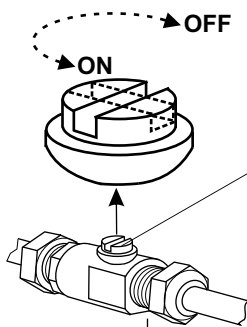

ATENÇÃO: MÁQUINA EXLUSIVAMENTE PARA USO PROFISSIONAL

MANUAL DE INSTRUÇÕES

PT

注意：咖啡机仅供
专业人员使用

操作说明书

ZH

		W	 Kg.	 Lts.	m/m.		
					A	B	C
Standard	1	3.000 W	42 Kgs.	8 Lts.	520	420	570
Standard	2	2.600 W	50 Kgs.	13 Lts.	520	420	740
Compact	2	3.000 W	46 Kgs.	8 Lts.	520	420	570
Compact XL	2	3.000 W	50 Kgs.	8 Lts.	520	465	570
Ottima	1	2.500 W	36 Kgs.	5 Lts.	519	529	446
Ottima	2	2.600 W	50 Kgs.	11,5 Lts.	520	420	710
Ottima	3	3.700 W	62 Kgs.	18 Lts.	520	420	880